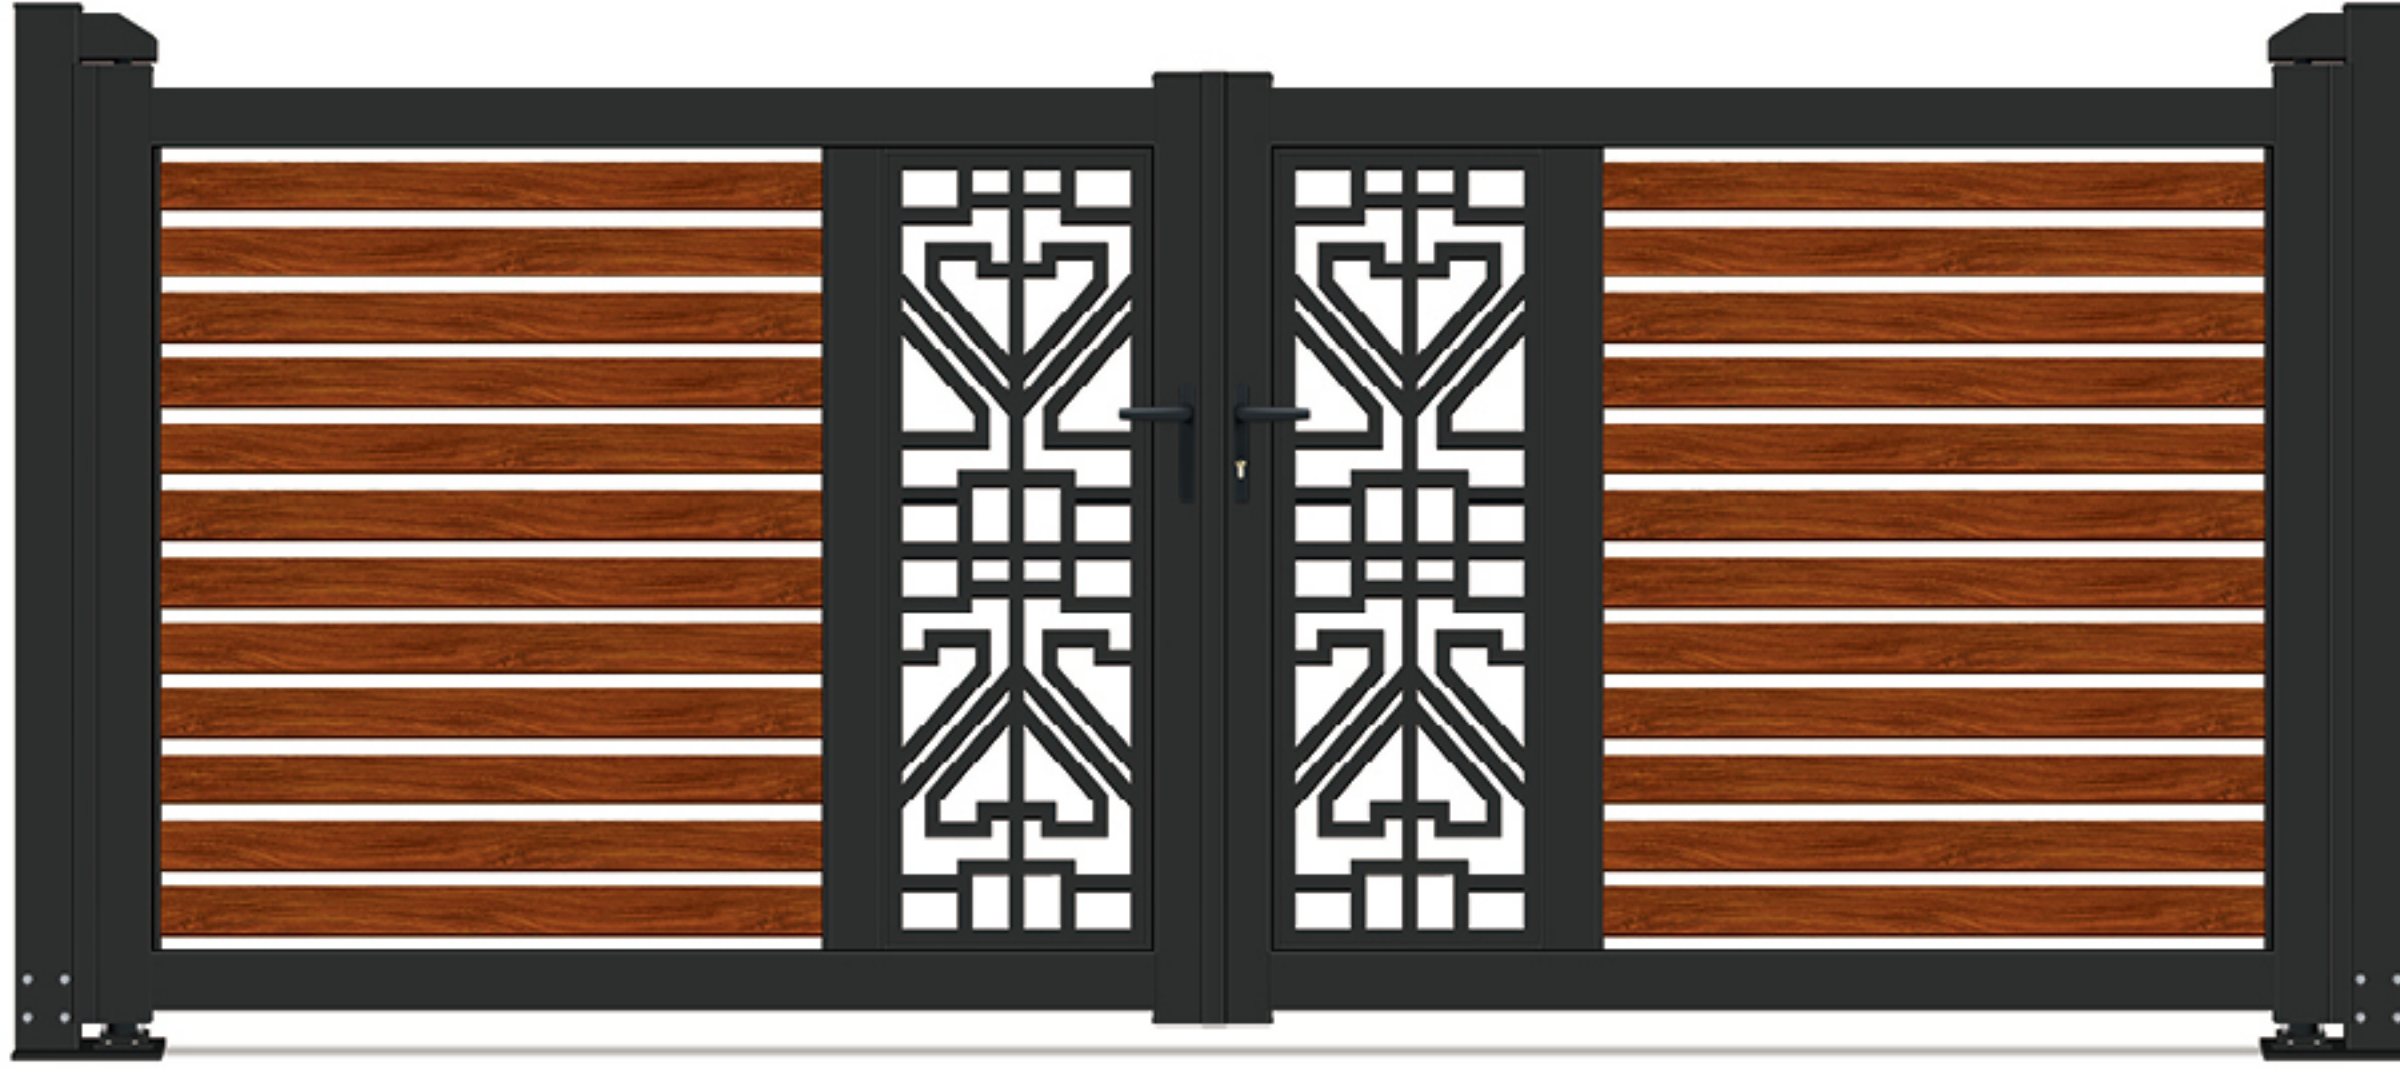

IHM-PK021

Swing Gate
平开门系列

一流的品质，舒适的简洁的造型，纯正的大家风范
First-class quality, comfortable and compact model, pure everybody style.

IHM-PK024

Swing Gate
平开门系列

IHM-PK036

Swing Gate
平开门系列

在舒适与文明经济之间创造完美，
追求一流的铝艺空间组合