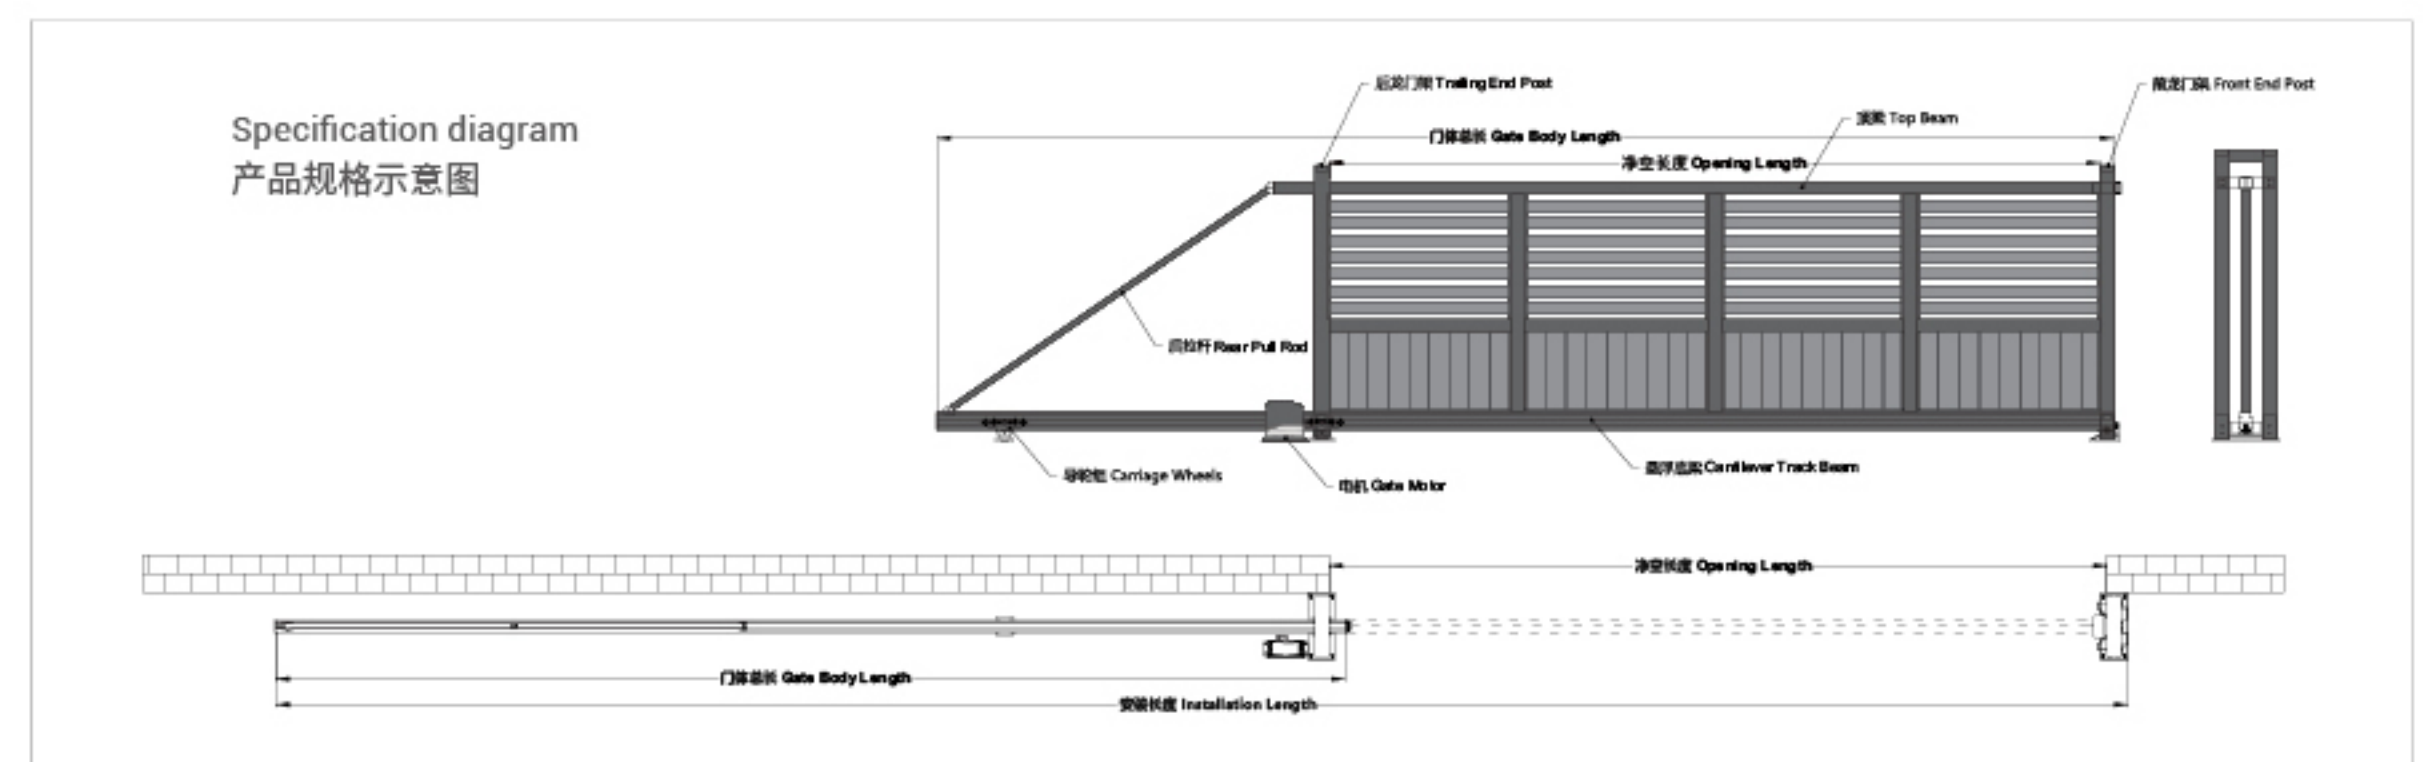

IHM-XF037

Cantilever Sliding Gate
悬浮门系列

特殊后斜拉杆装置，有效防止门体下垂。
Unique back pull rod design, effectively prevent the door from sagging.

IHM-XF019

Cantilever Sliding Gate
悬浮门系列

IHM -XF020

Cantilever Sliding Gate
悬浮门系列