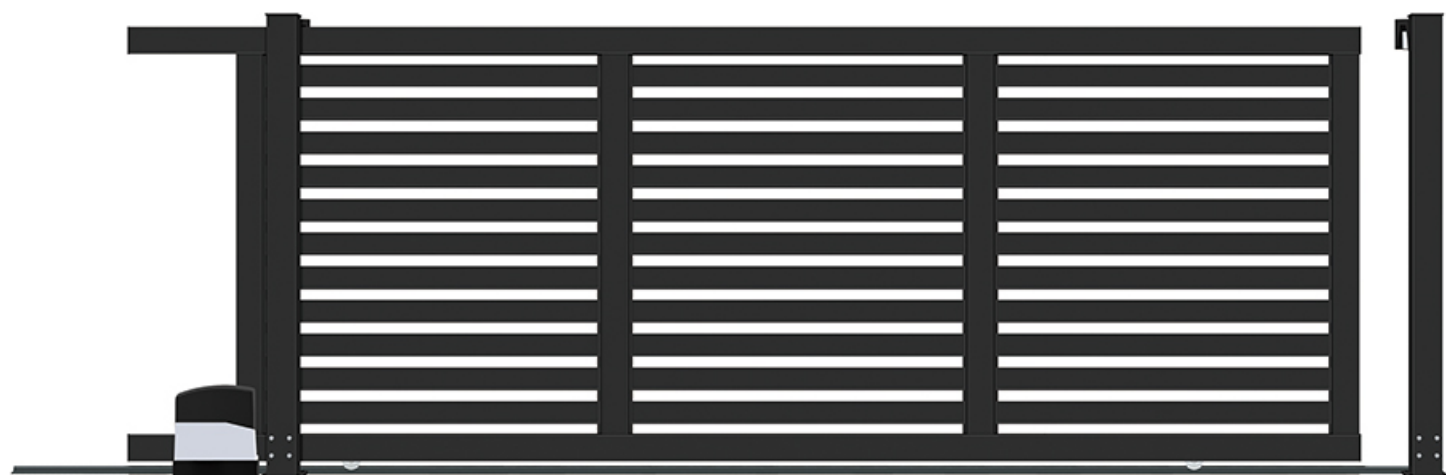

IHM-PY012

Standard Sliding Gate
平移门系列

朴素的线条，带出生活简约的美
Simple lines, gently bring out the simple beauty of life