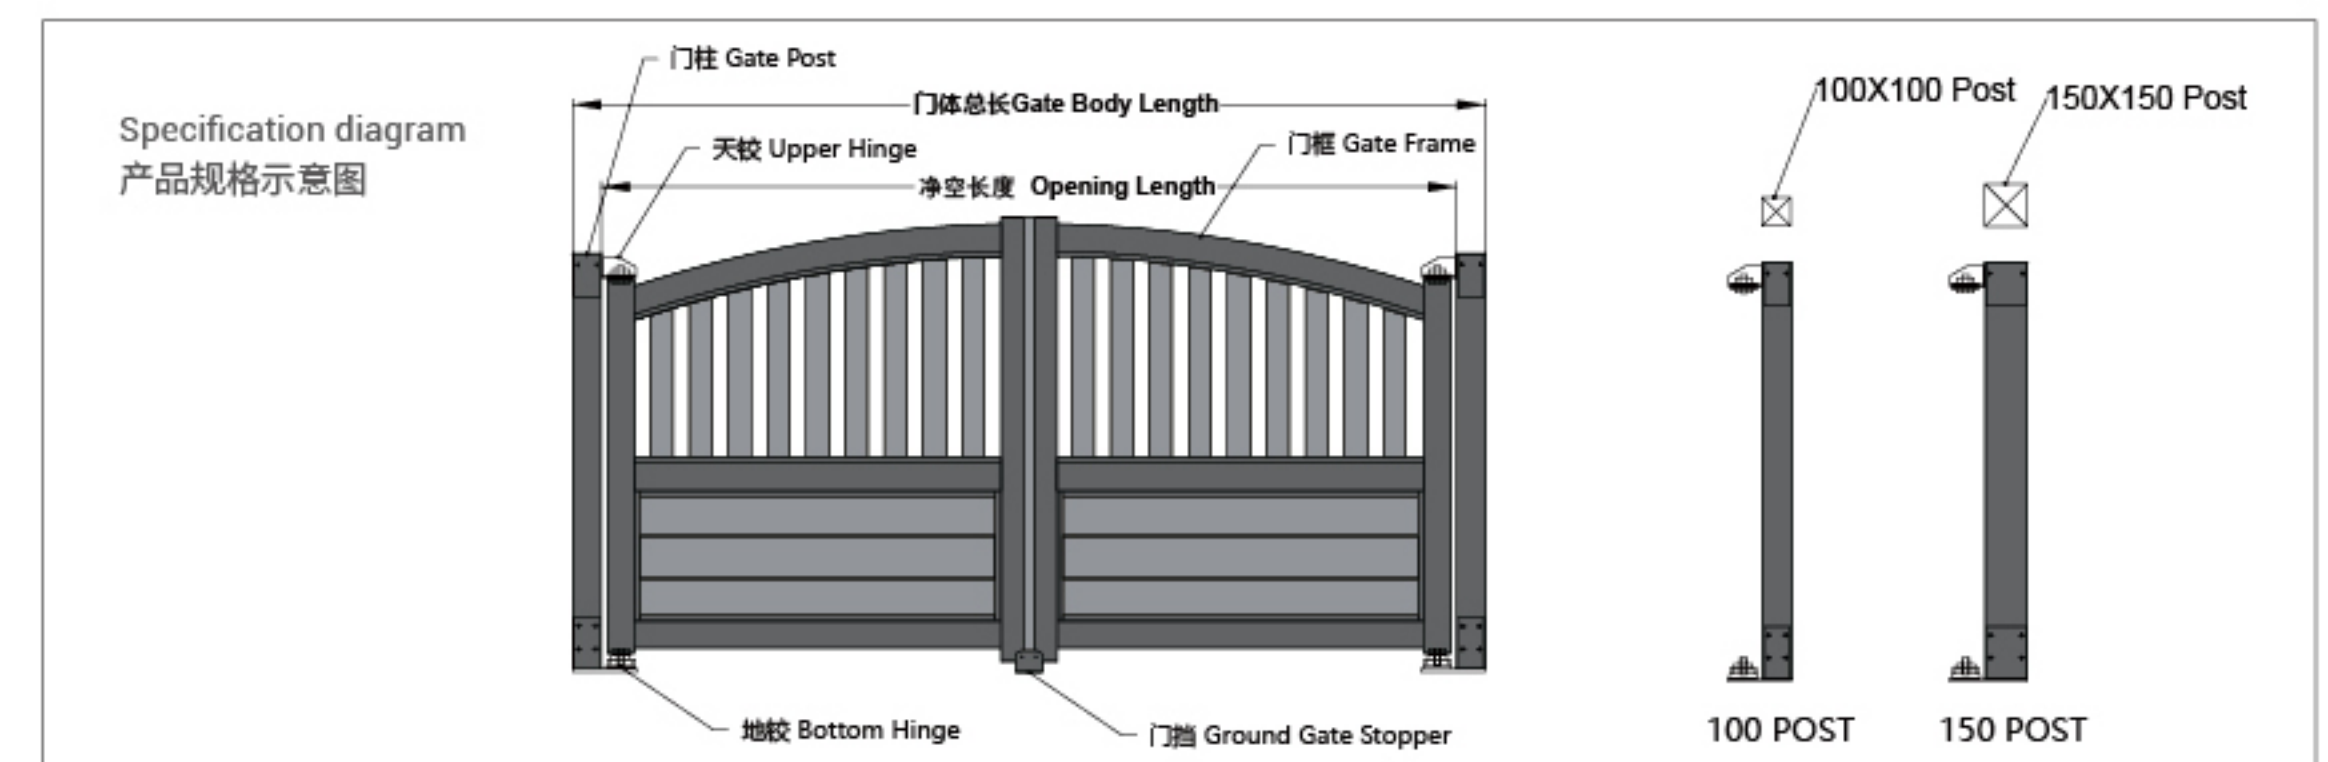

朴素的线条，带出生活简约的美

Simple lines, gently bring out the simple beauty of life

IHM-PK045F

Swing Gate
平开门系列

IHM-PK046F

Swing Gate
平开门系列

选择 IHM 大门，享受在花园中度过的每一刻。
Bet on IHM gate and enjoy every moment spent in the garden.