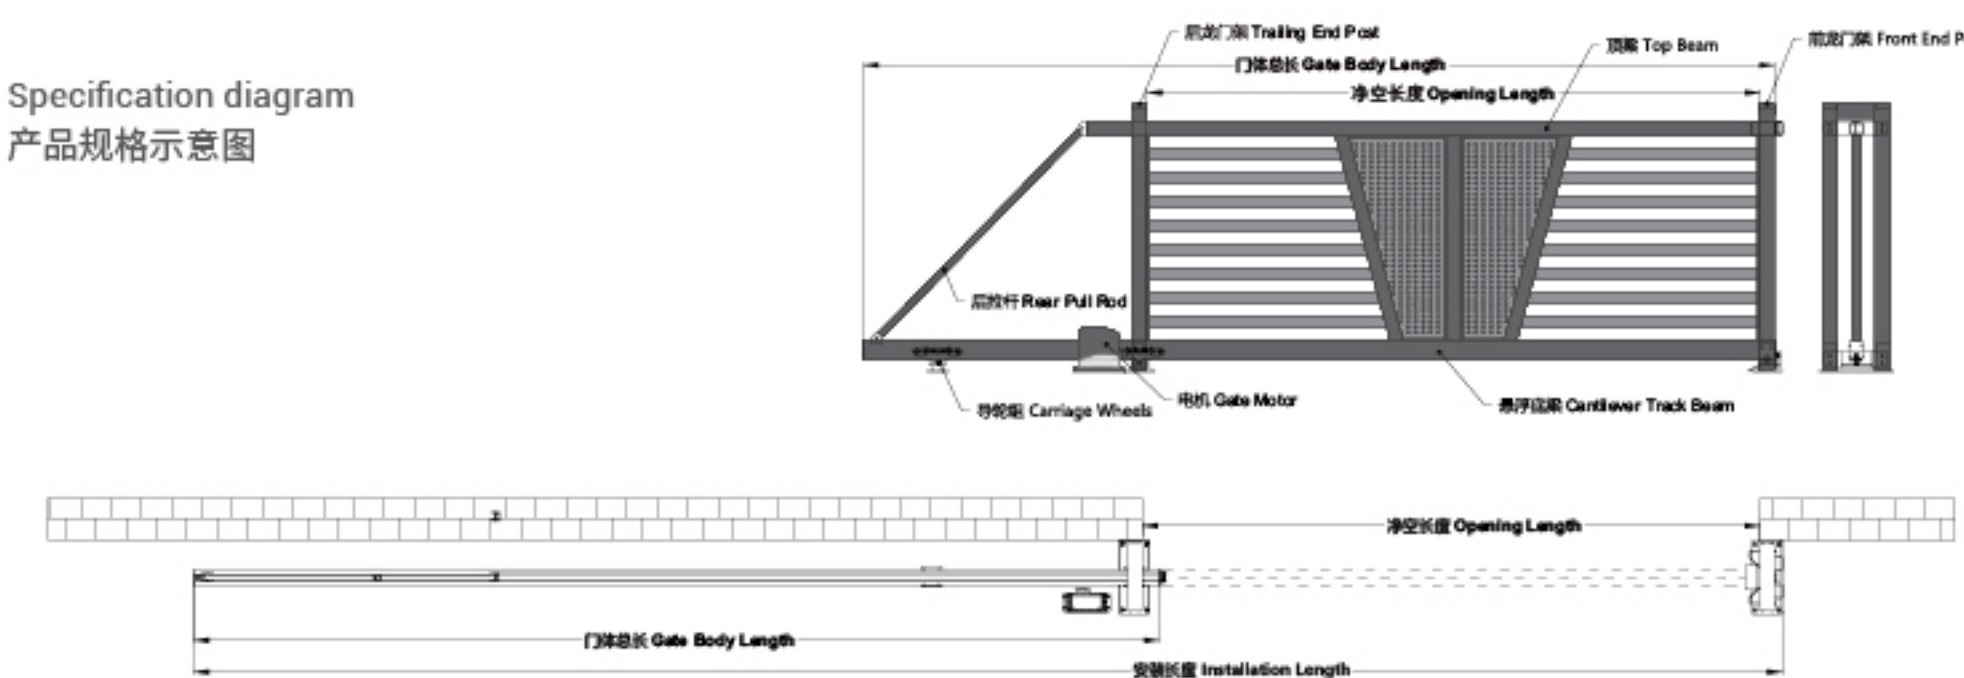

Specification diagram
产品规格示意图