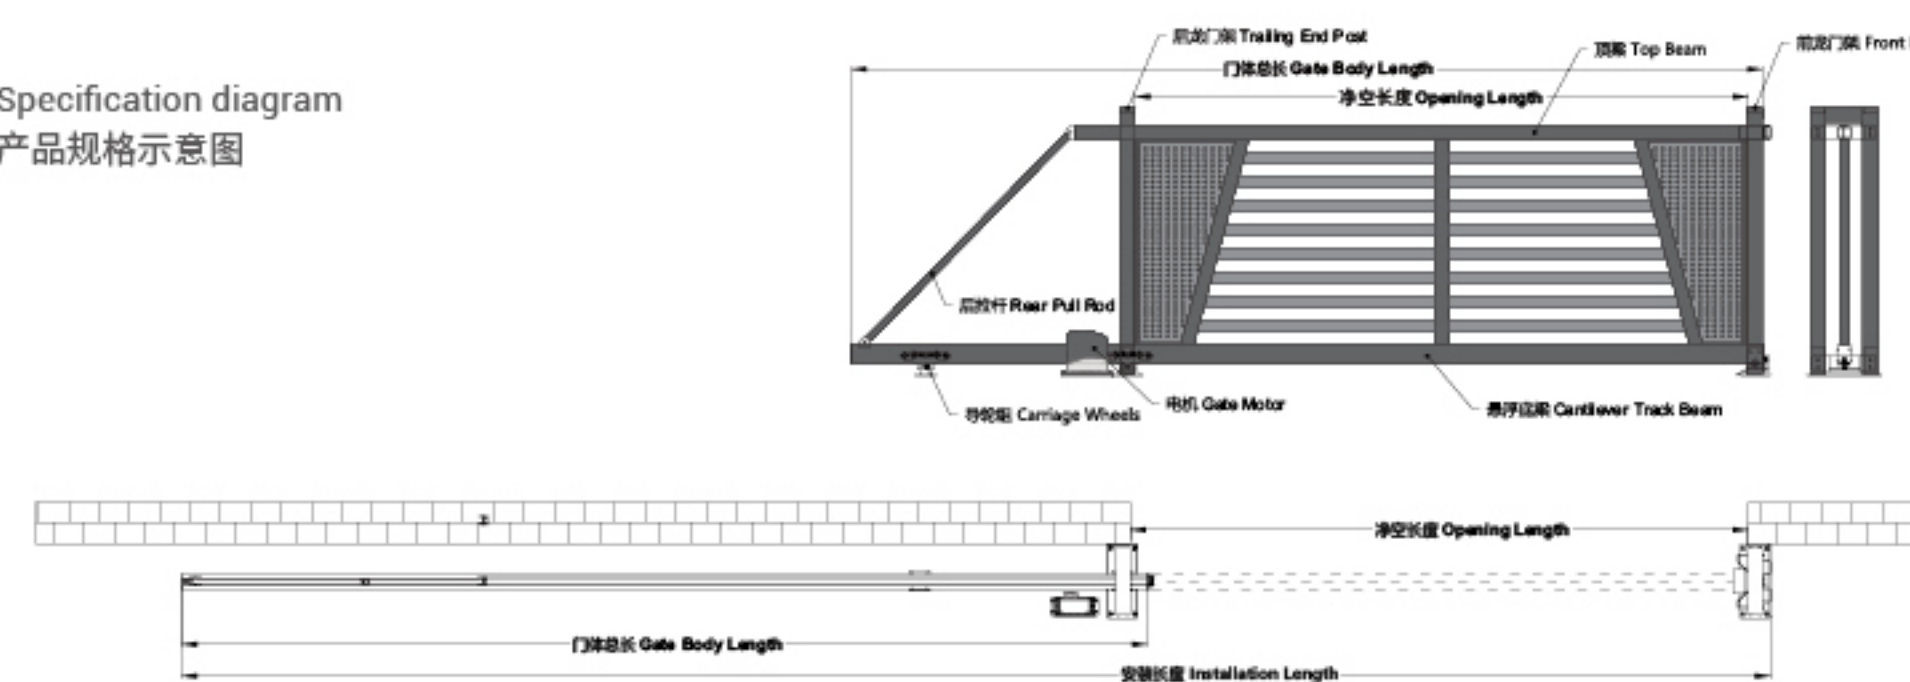

Specification diagram
产品规格示意图