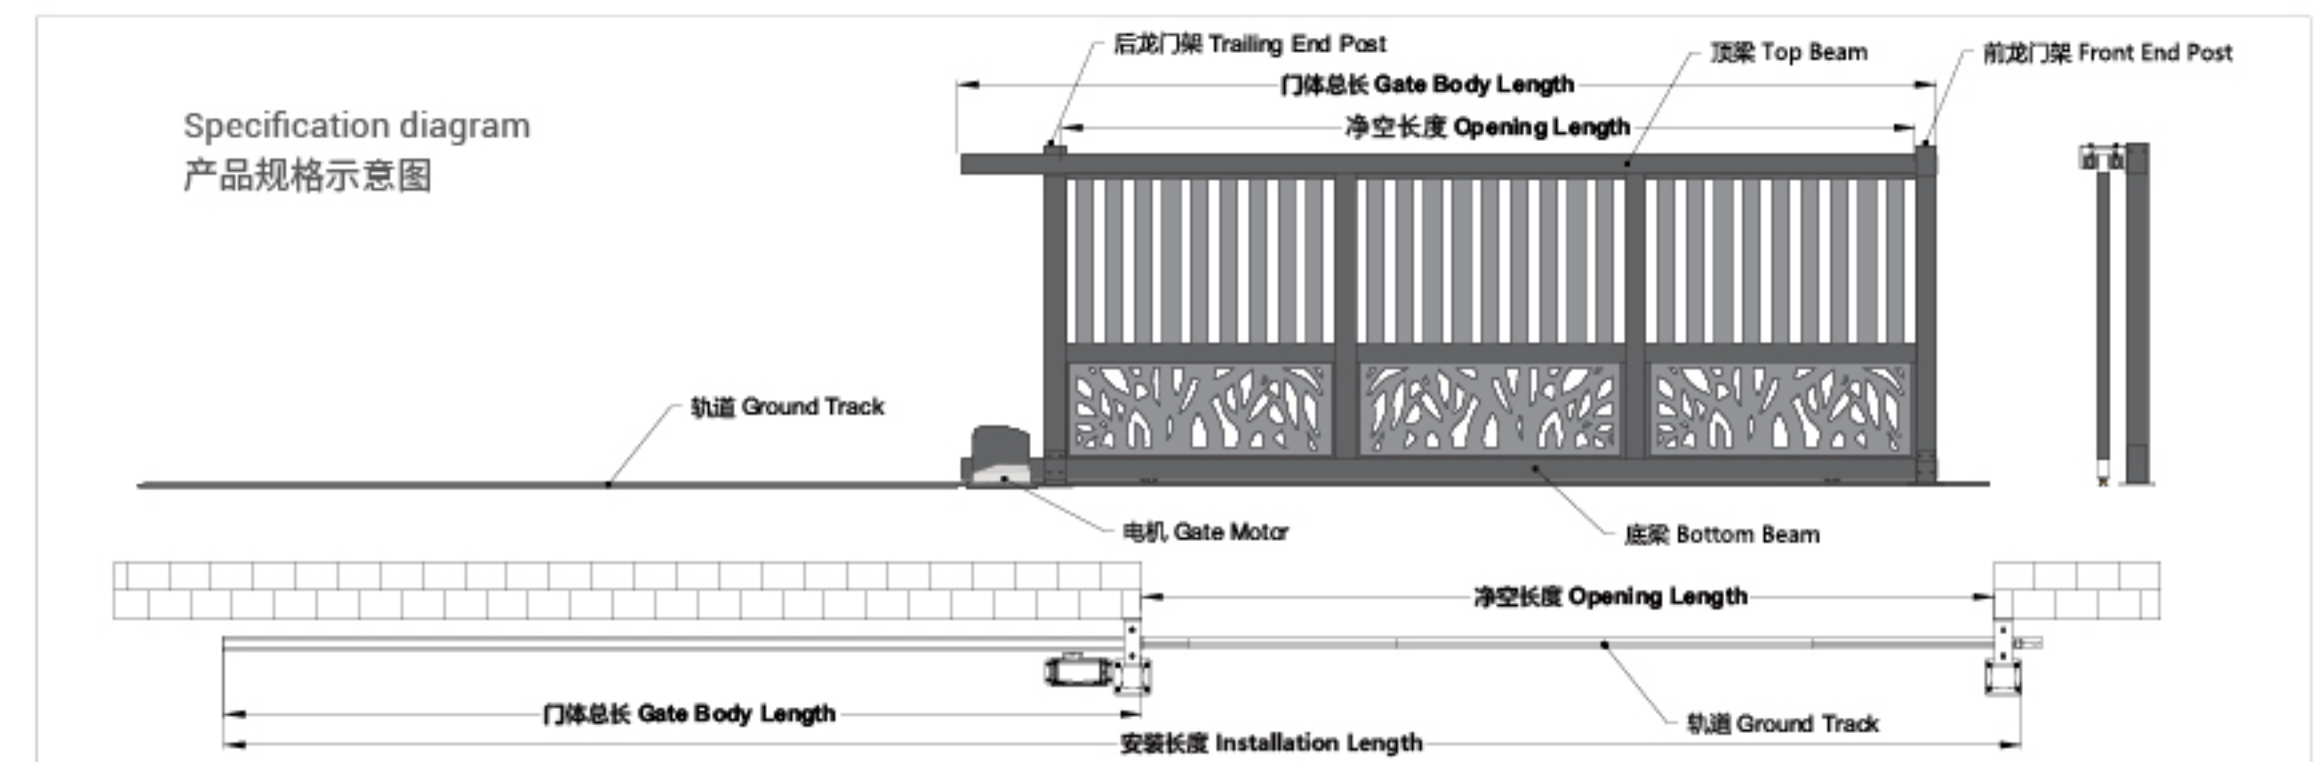

Standard Sliding Gate
平移门系列

IHM-PY034

Standard Sliding Gate
平移门系列

IHM-PY038

Standard Sliding Gate
平移门系列

IHM-PY032

Standard Sliding Gate
平移门系列

不一样的设计元素，有着不一样的生活音色
Different design elements have different tones of life