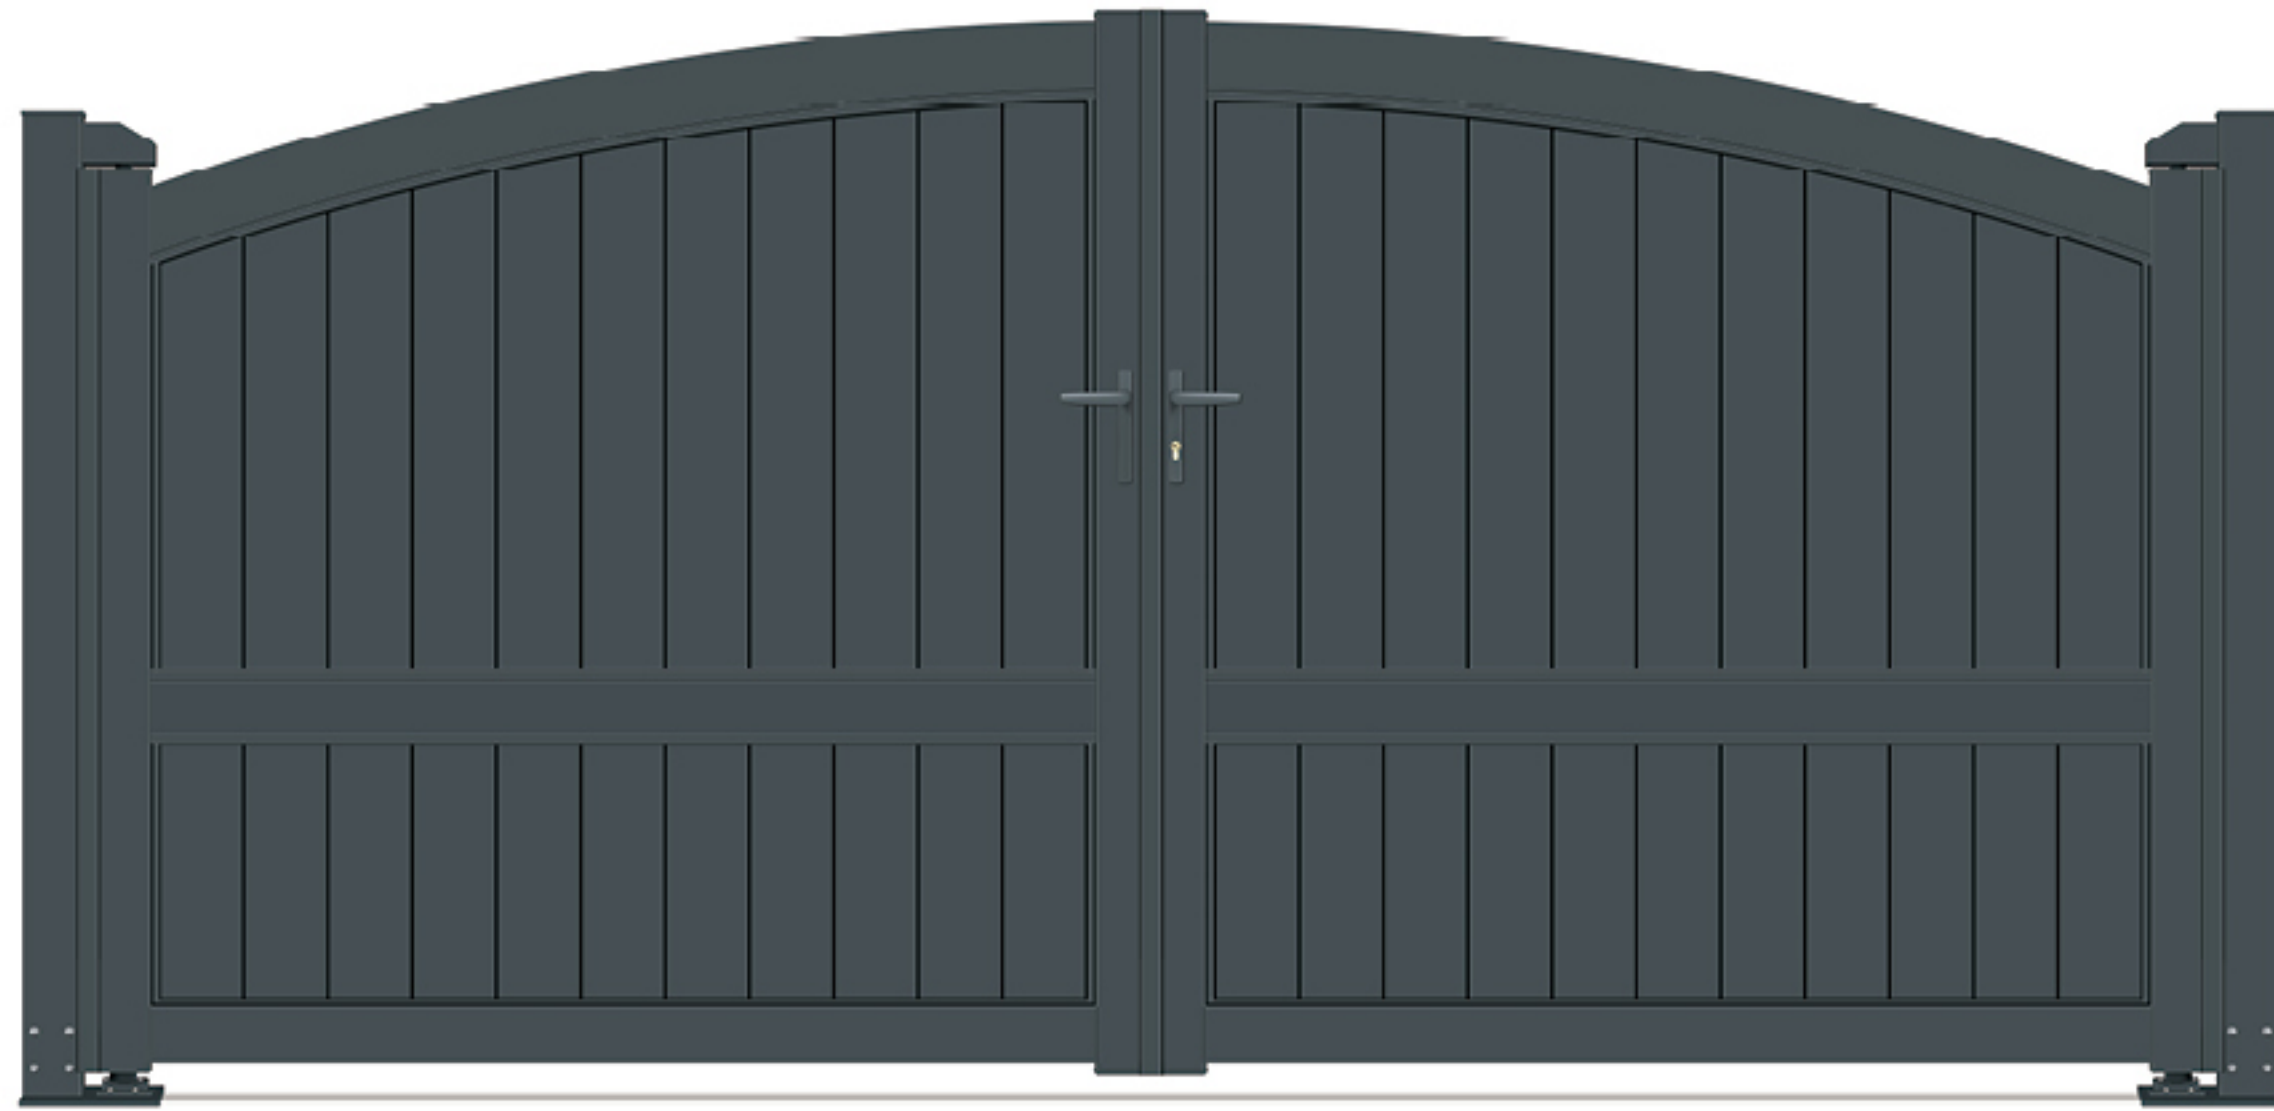

朴素的线条，带出生活简约的美

Simple lines, gently bring out the simple beauty of life

IHM-PK045F

Swing Gate
平开门系列

IHM-PK046F

Swing Gate
平开门系列

选择 IHM 大门，享受在花园中度过的每一刻。
Bet on IHM gate and enjoy every moment spent in the garden.