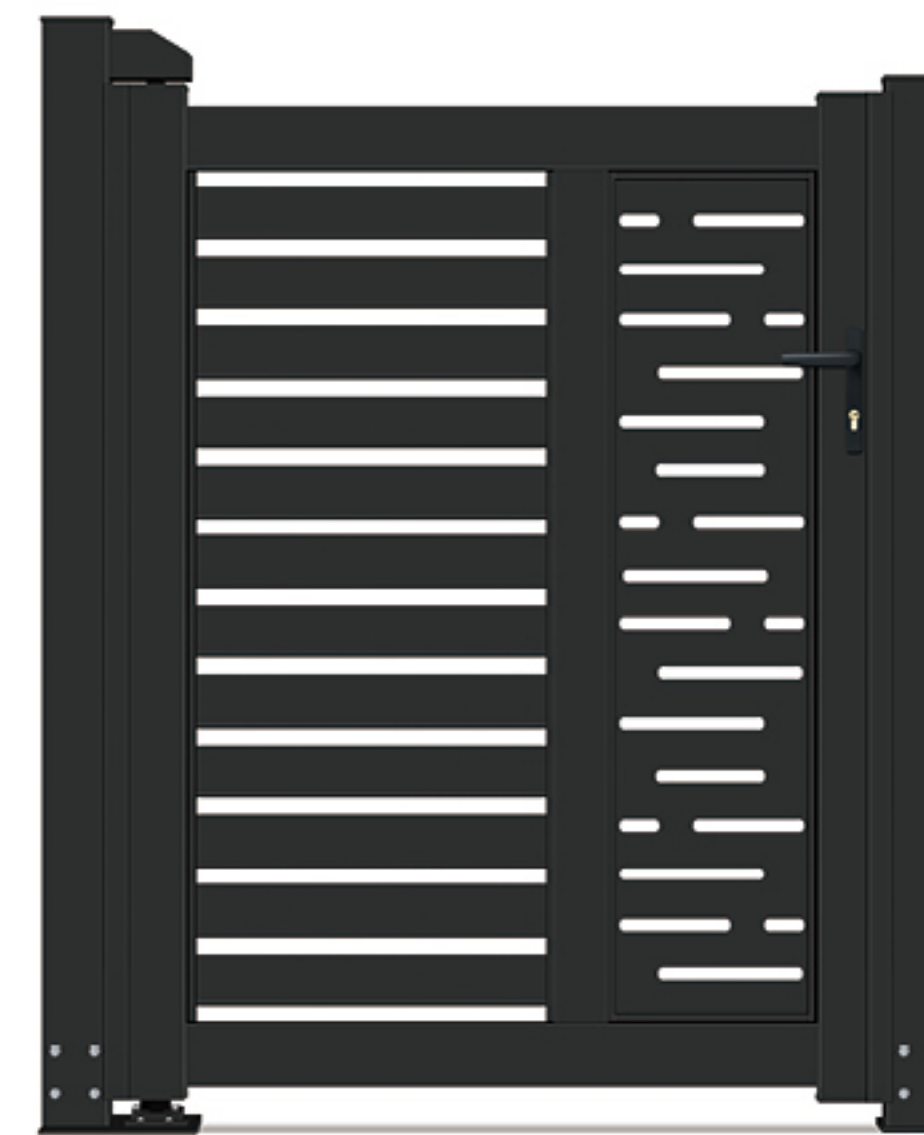

IHM-DK024

Pedestrian Gate
单开门系列