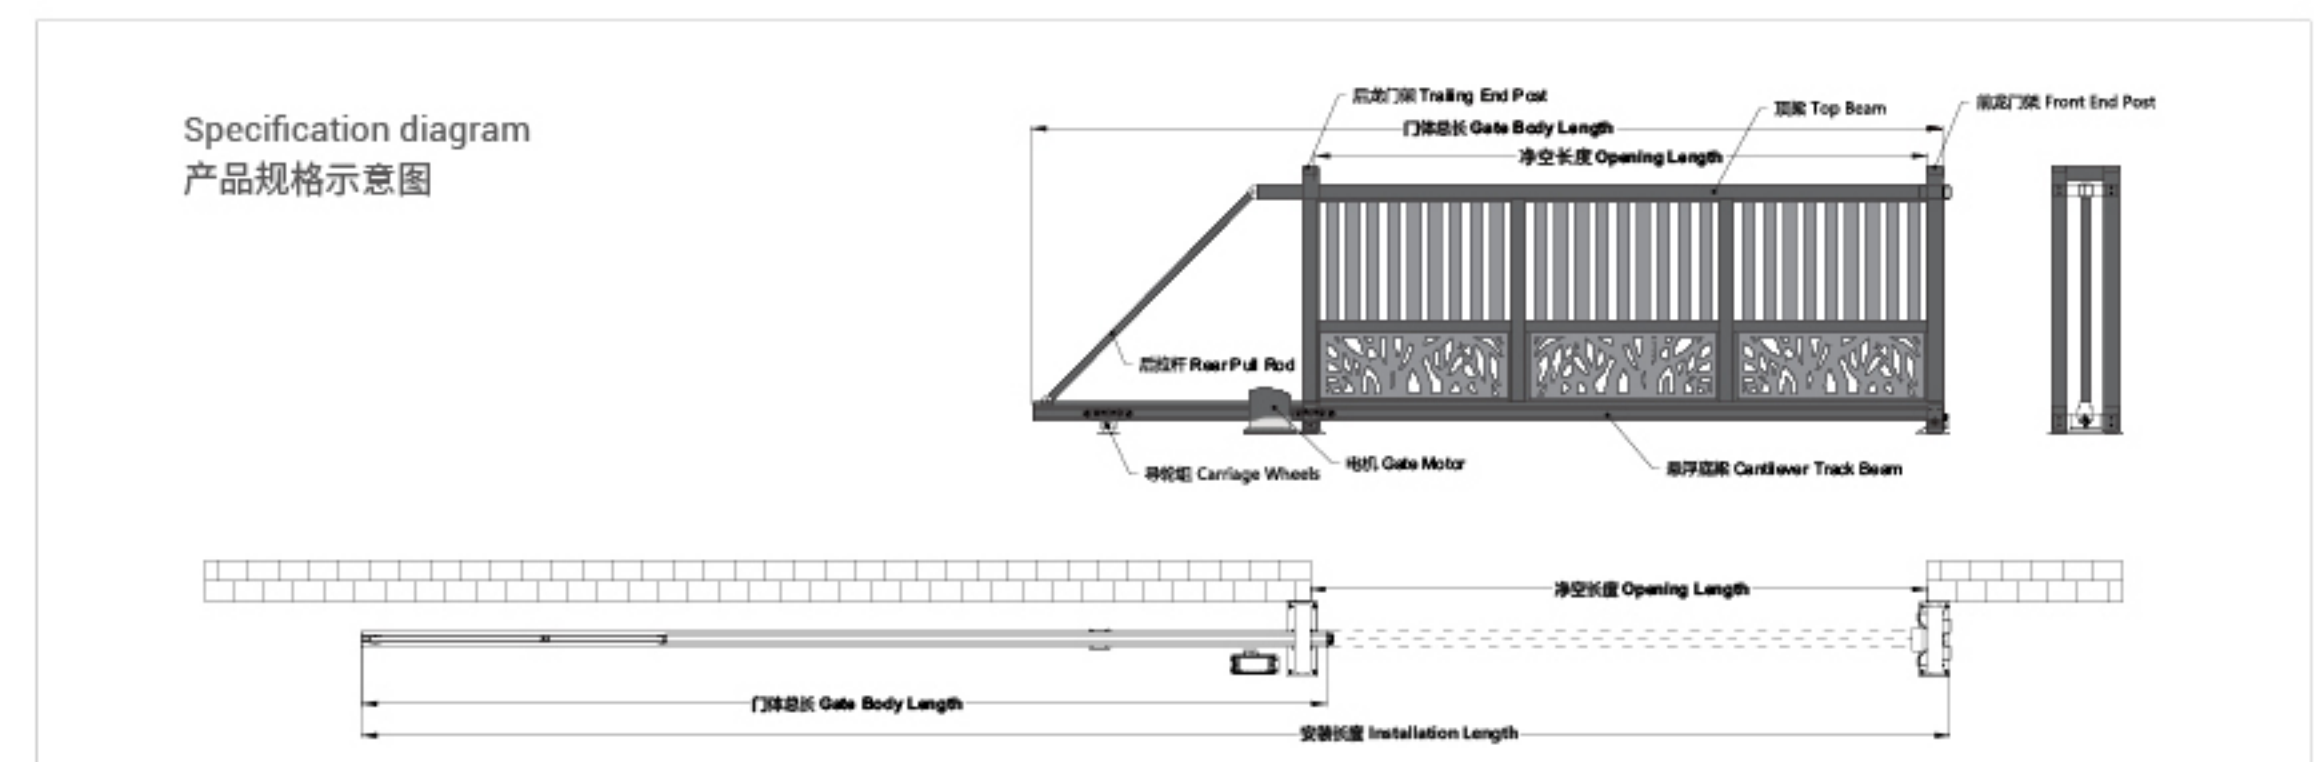

IHM-XF038

Cantilever Sliding Gate
悬浮门系列