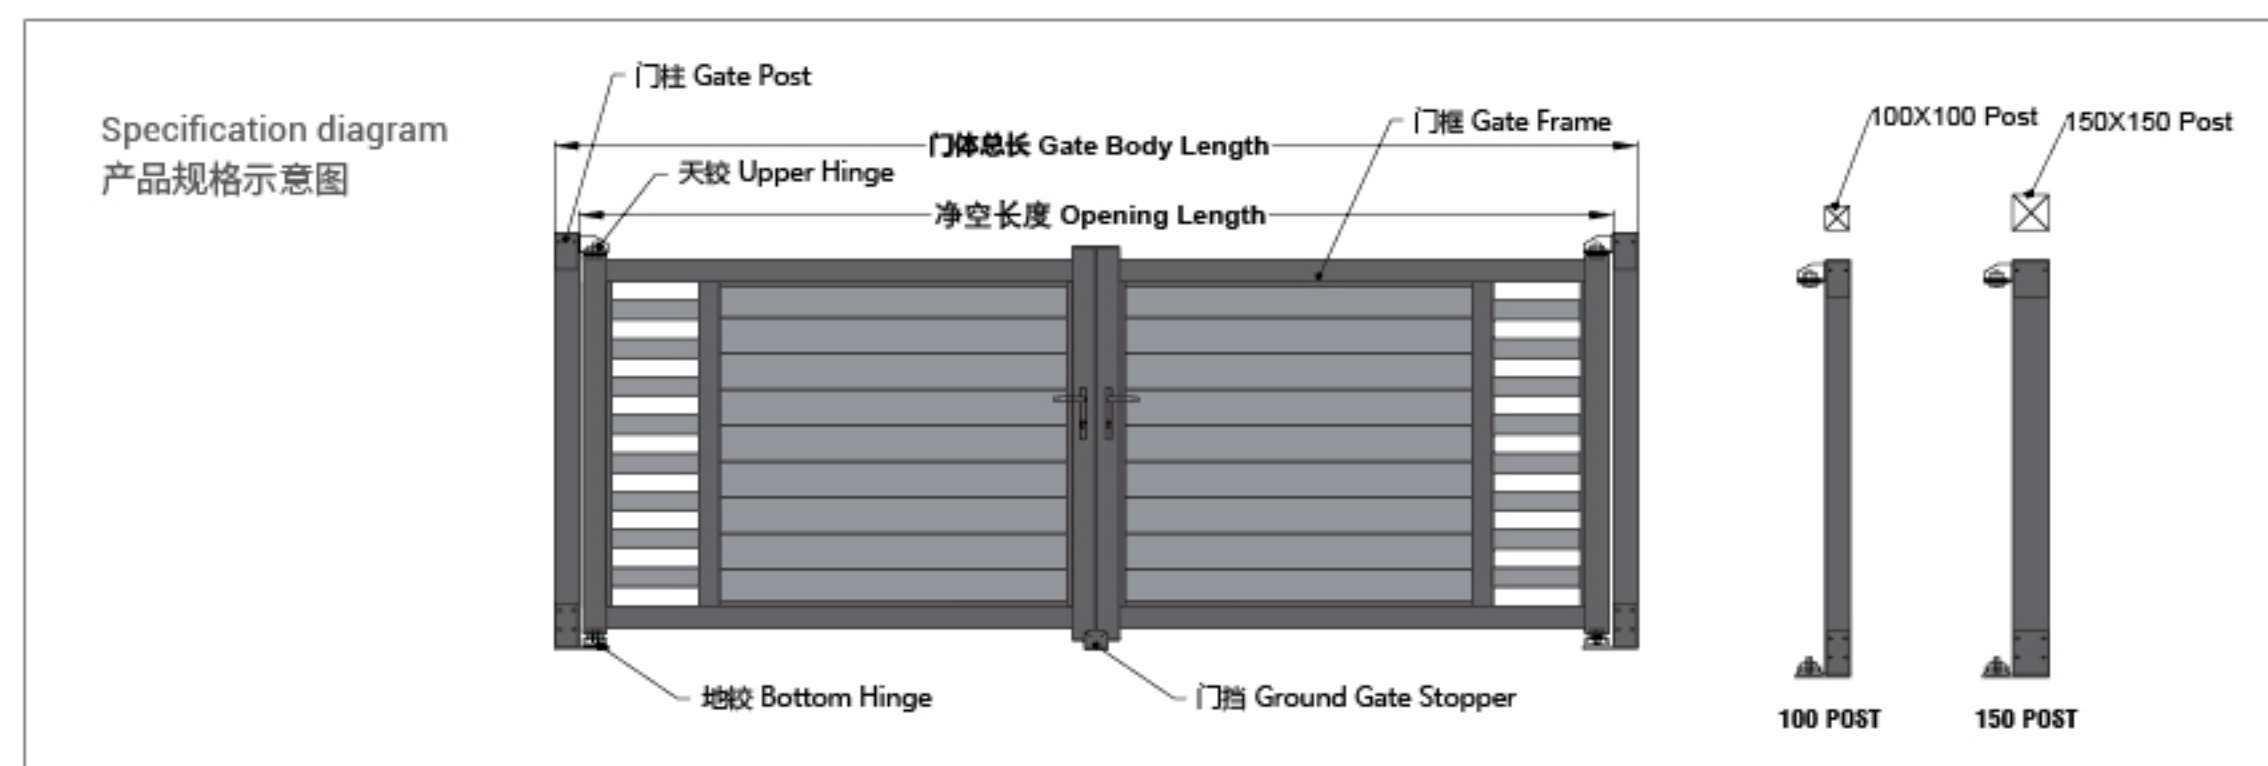

IHM-PK013

Swing Gate
平开门系列

选择 IHM 对开门，保护自己远离外界的危险

Protect yourself from the dangers of the outside with a high quality
driveway gate from IHM

IHM-PK017

Swing Gate
平开门系列

IHM-PK027

Swing Gate
平开门系列