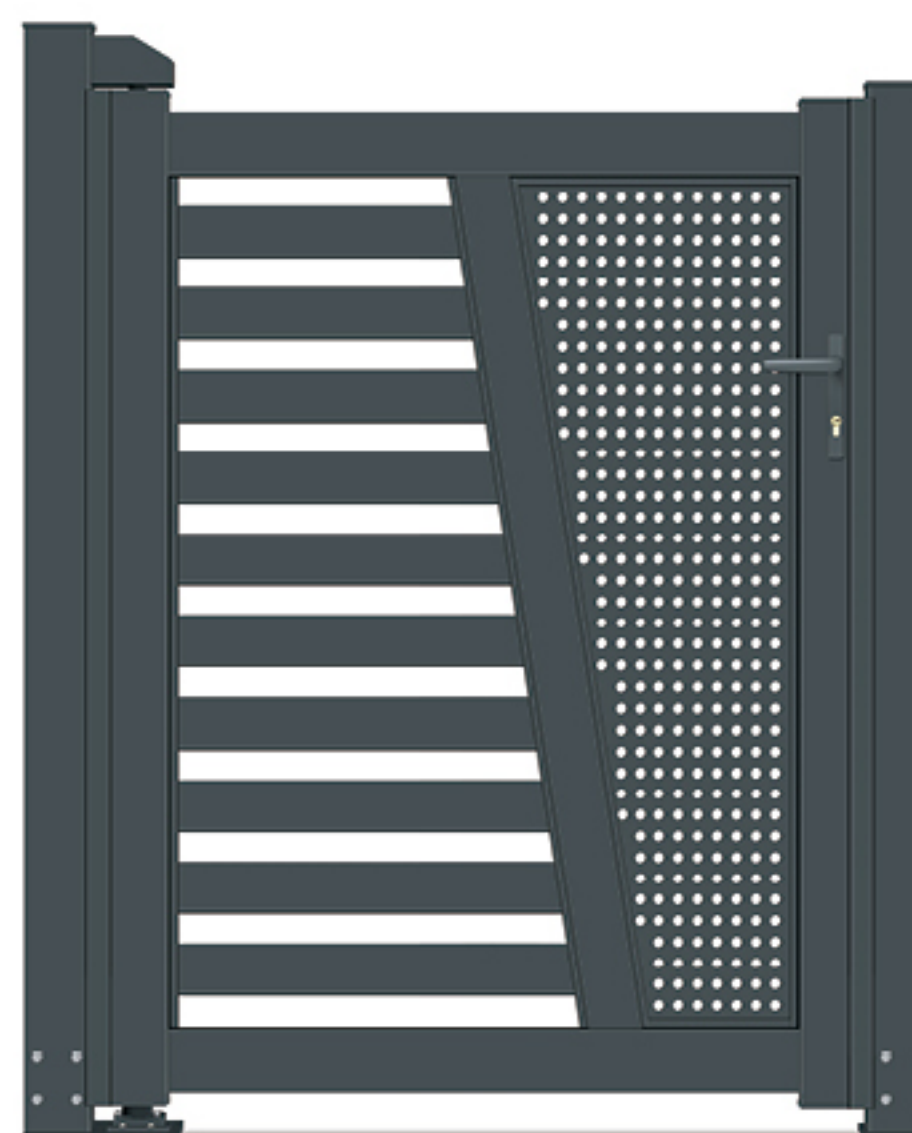

IHM-DK030

Pedestrian Gate
单开门系列