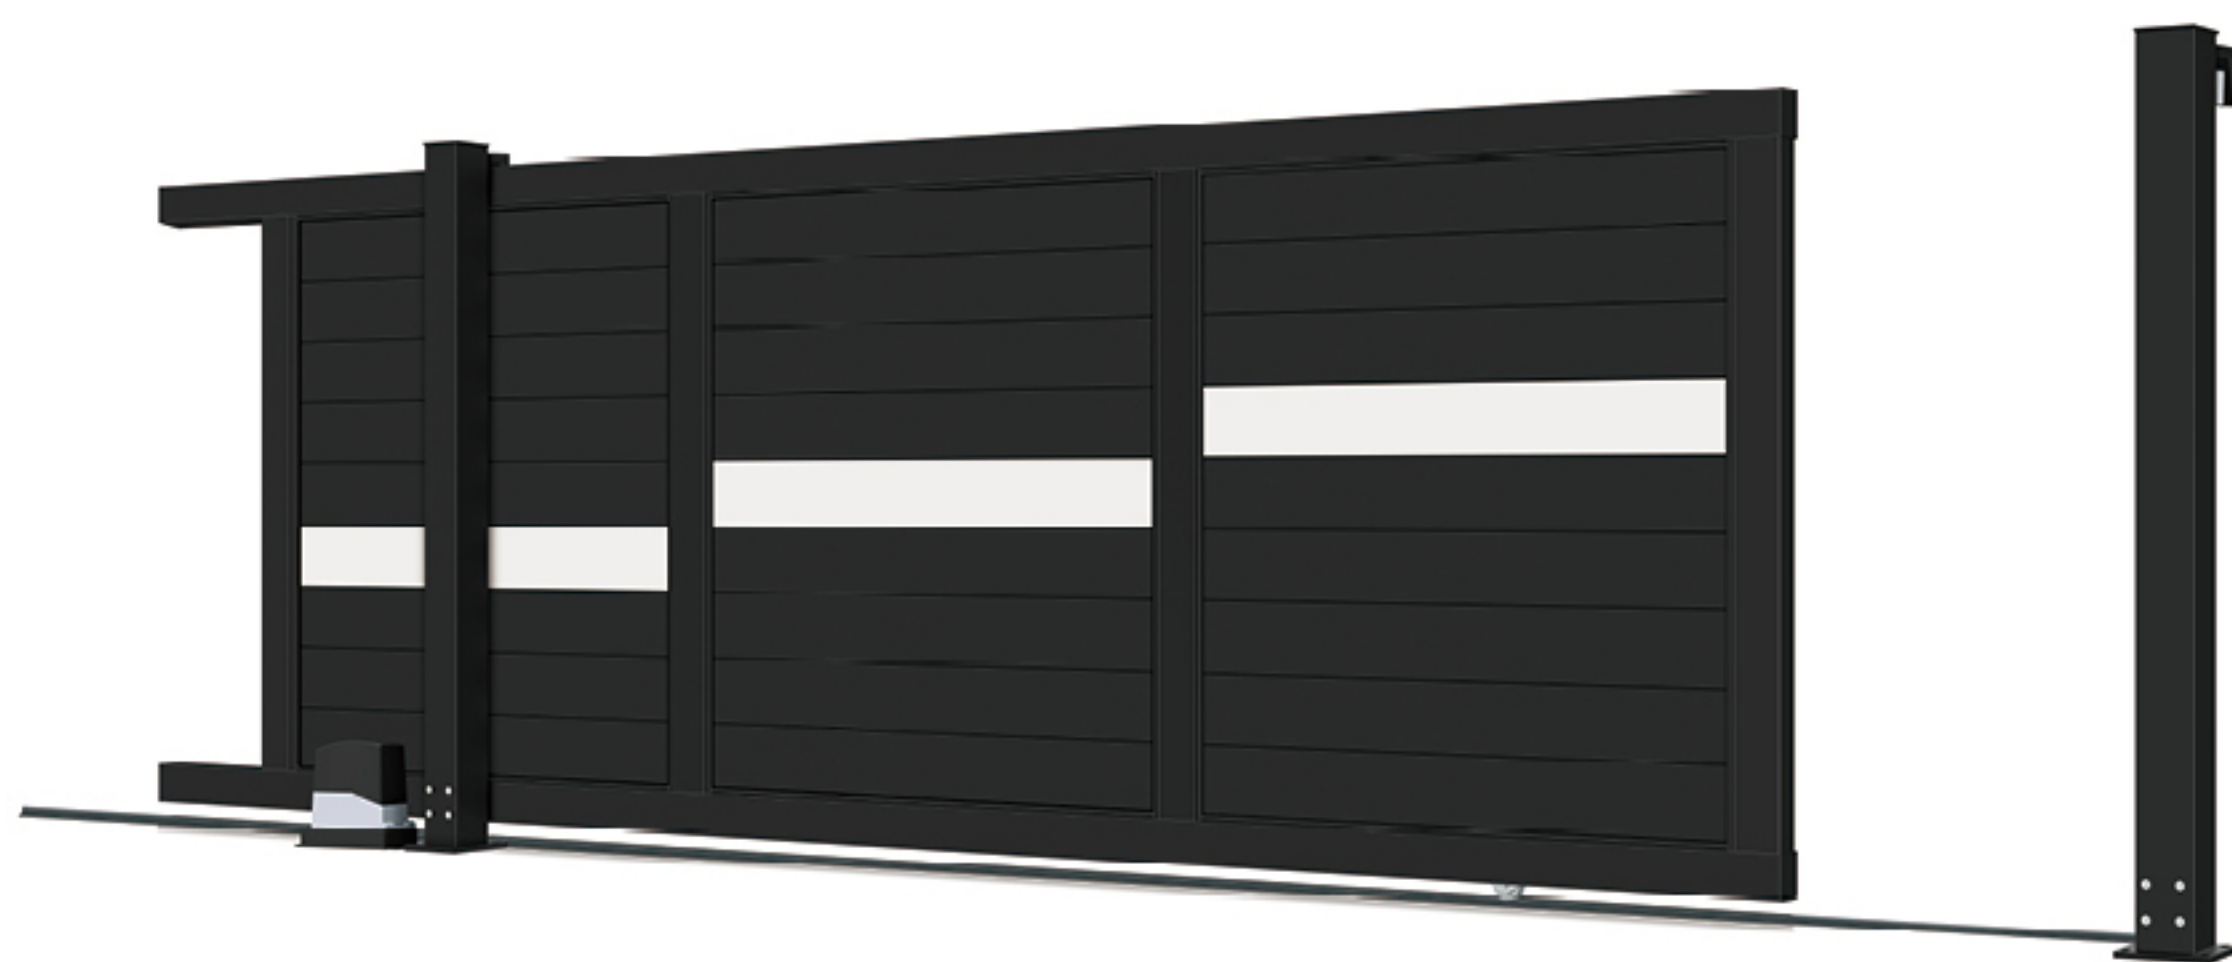

IHOME 爱家

CANTILEVER SLIDING GATE 悬浮庭院门

每一次创新都是新技术和个性化的融合

悬浮平移门外观庄重、气派，门体颜色丰富。采用无轨运行，无需预埋轨道，安装便捷、简单。在运行过程中，门体悬空行走，产品采用铝合金材料，款式众多。

兼容匹配大部分平移门电机，客户可根据自身喜好选配各品牌电机及安全保障系统。

Every innovation is a fusion of new technology and personalization.

IHM-PY015

Standard Sliding Gate
平移门系列

不同尺寸 I 型门柱可选，
它和钢铁一样坚固，但永不生锈

Different sizes of I-shaped post available as strong
as steel, but will never rust

IHM-PY019

Standard Sliding Gate
平移门系列

半私密款式打造家居环境最佳搭配

Semi-private design, create excellent choice with courtyard

IHM-PY013

Standard Sliding Gate
平移门系列

时尚的撞色设计于开合中令人注目驻足

Special contrast color design attracts your
gentle eyes during open and close

IHM-PY033

Standard Sliding Gate
平移门系列

水平百叶设计，向下 55°放置，
通风透气，兼具美学与隐私

Horizontal louver elements placed at a downward 55-degree angle,
allowing for airflow balance the aesthetics and privacy.