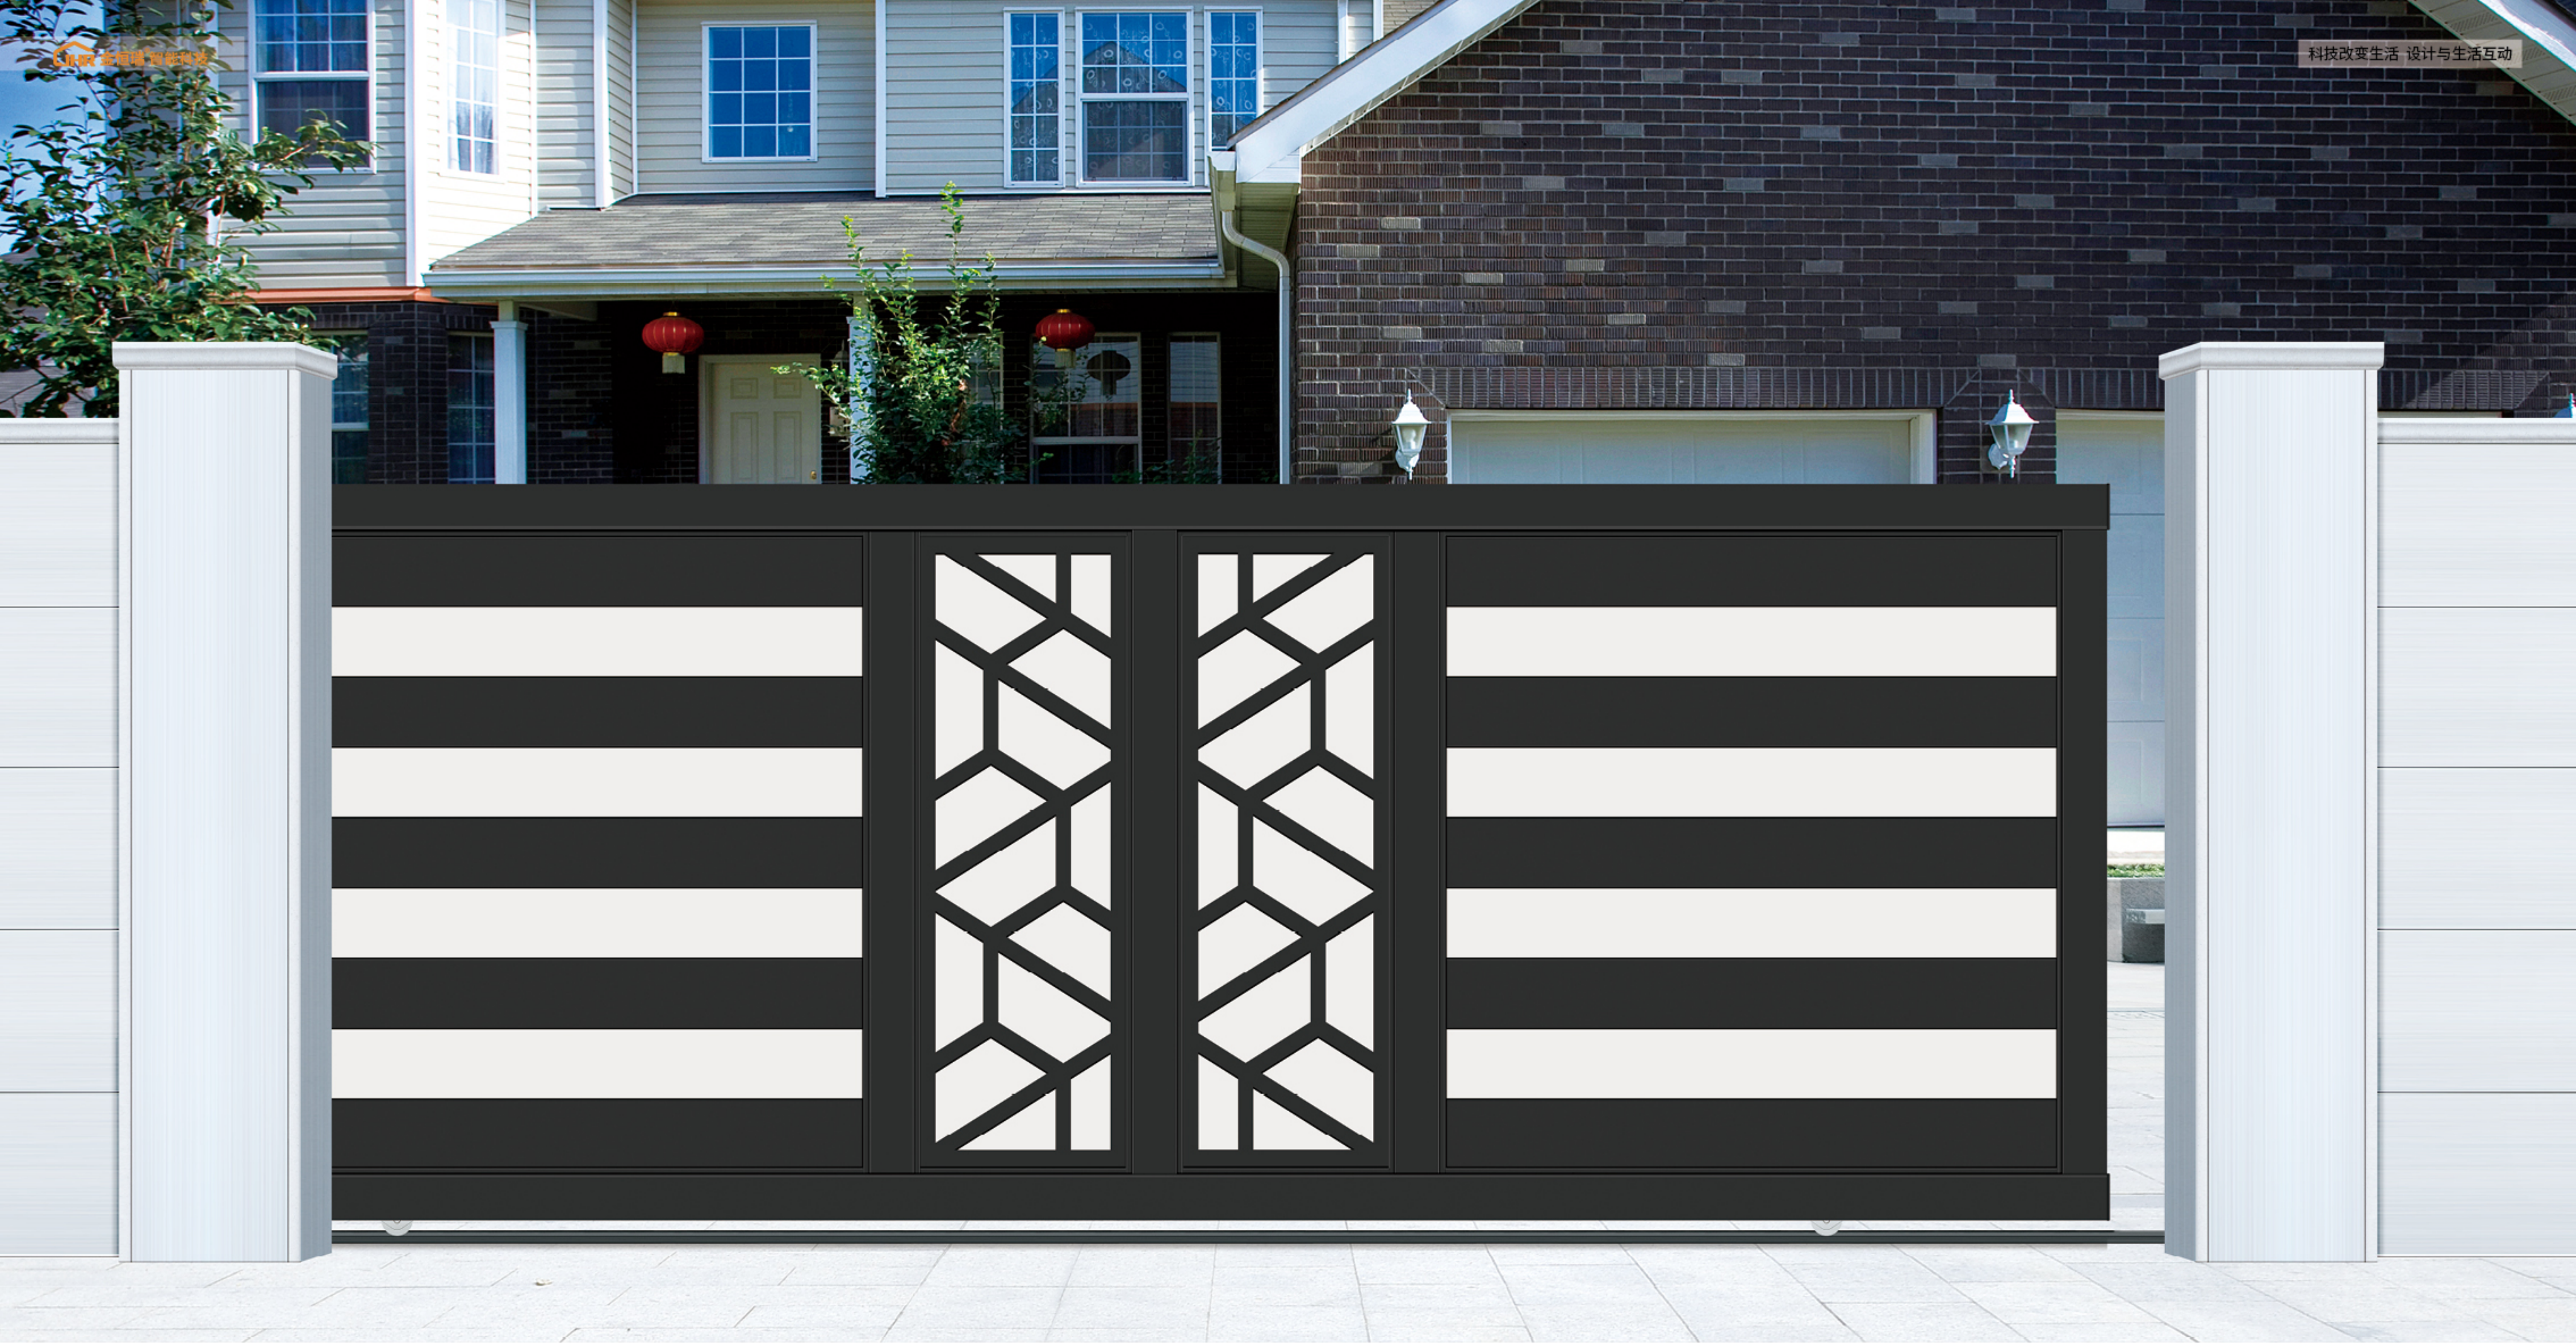

IHOME 爱家

CANTILEVER SLIDING GATE 悬浮庭院门

每一次创新都是新技术和个性化的融合

悬浮平移门外观庄重、气派，门体颜色丰富。采用无轨运行，无需预埋轨道，安装便捷、简单。在运行过程中，门体悬空行走，产品采用铝合金材料，款式众多。

兼容匹配大部分平移门电机，客户可根据自身喜好选配各品牌电机及安全保障系统。

Every innovation is a fusion of new technology and personalization.

IHM-PY013

Standard Sliding Gate
平移门系列

时尚的撞色设计于开合中令人注目驻足

Special contrast color design attracts your
gentle eyes during open and close

IHM-PY033

Standard Sliding Gate
平移门系列

水平百叶设计，向下 55°放置，
通风透气，兼具美学与隐私

Horizontal louver elements placed at a downward 55-degree angle,
allowing for airflow balance the aesthetics and privacy.